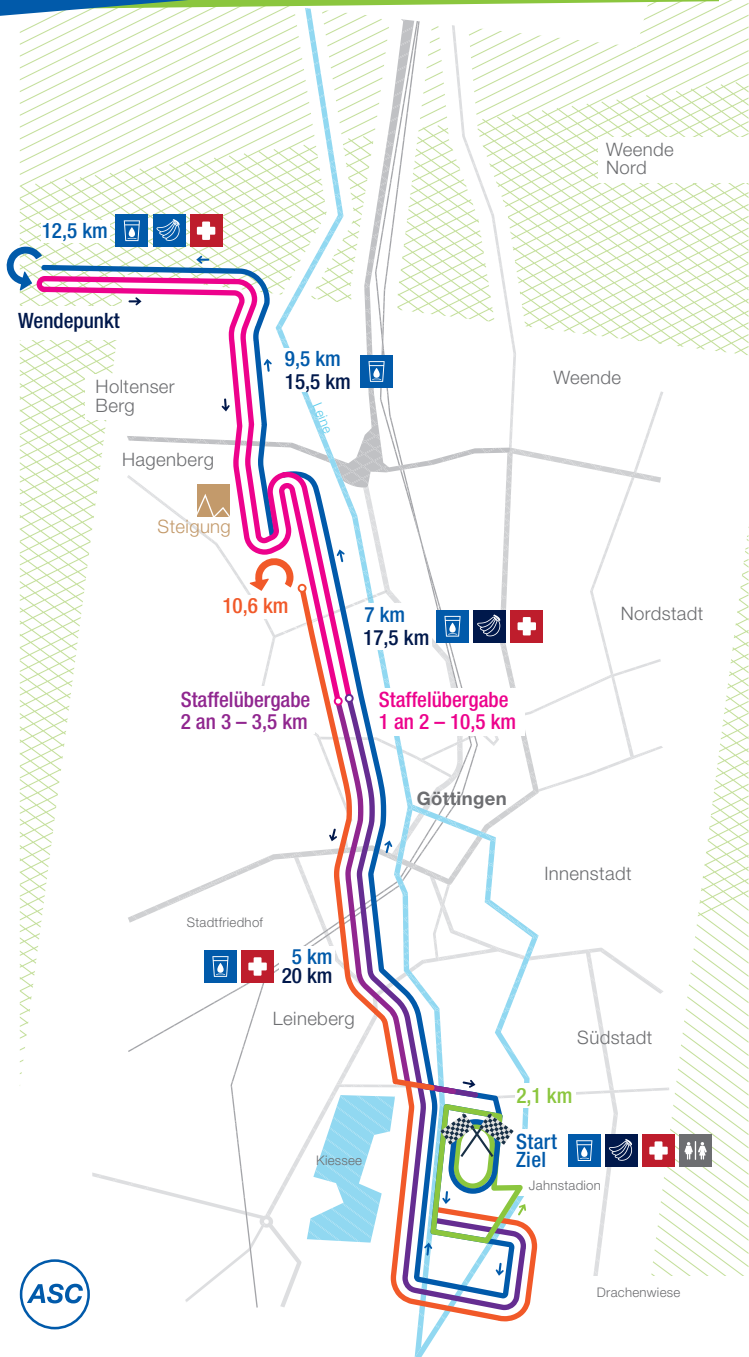

Göttingen HALBMARATHON

Göttingen HALBMARATHON

2,1 km

Göttingen HALBMARATHON

10,6 km

Göttingen HALBMARATHON

21,1 km

Göttingen HALBMARATHON Staffel